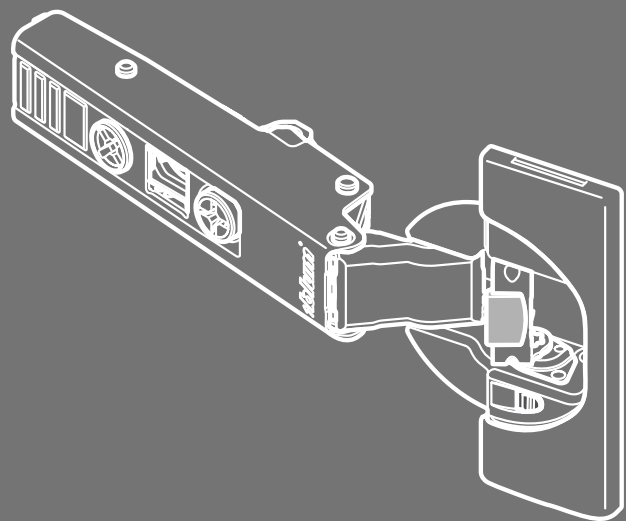

Завіси

www.blum.ua

blum®