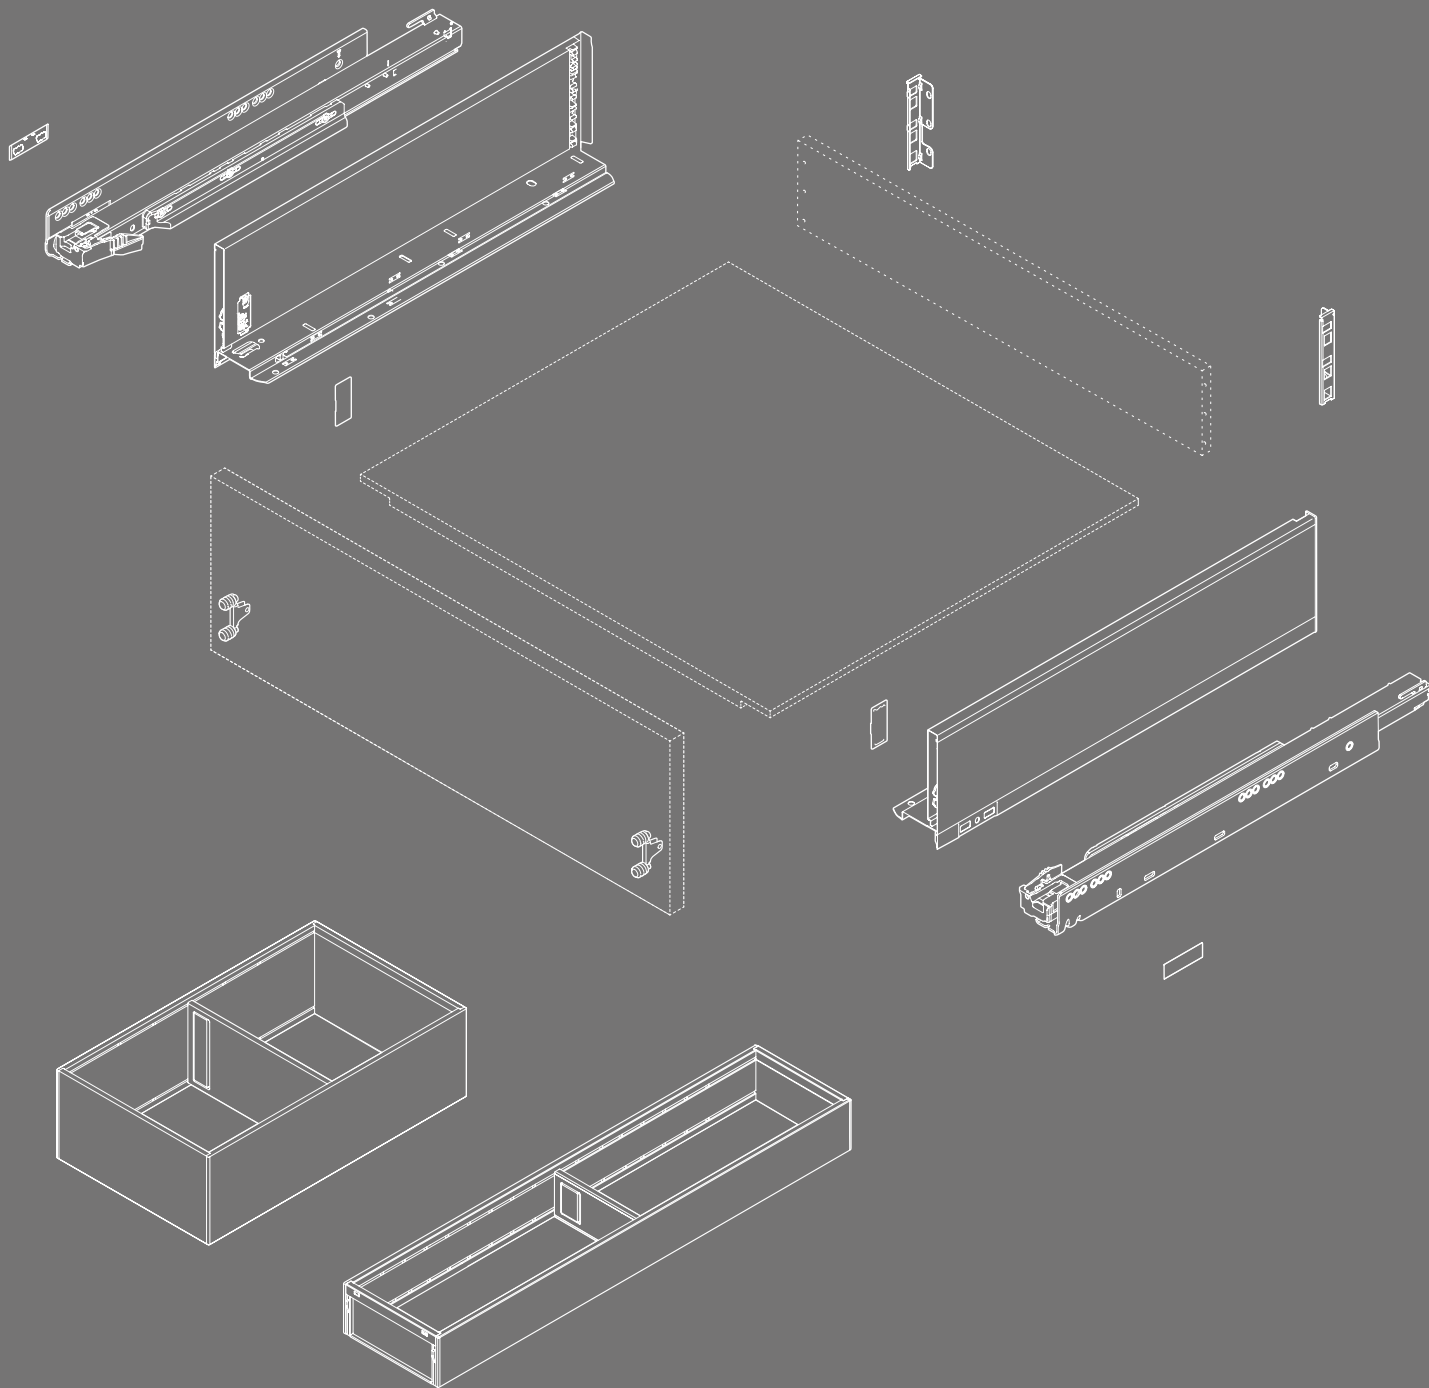

LEGRABOX AMBIA-LINE

www.blum.ua

blum®