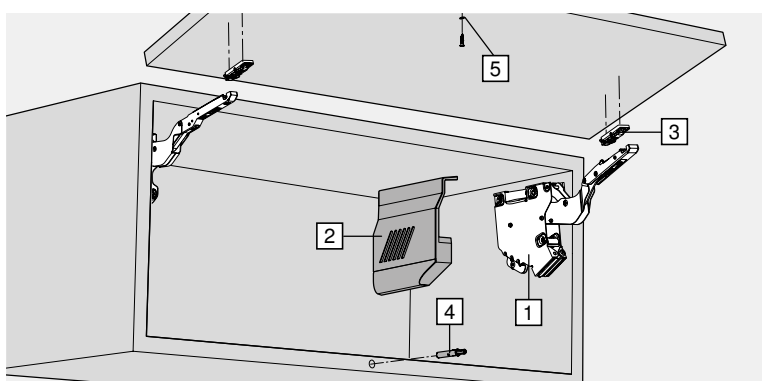

Комплект AVENTOS HK

для дерев'яних фасадів з TIP-ON

1. Силовий механізм, 2 шт.
2. Заглушки, лів./прав., сірі
3. Кріплення фасаду під саморізи, 2 шт.
4. Стандартний TIP-ON для фасадів з вис. ≤ 500 мм
5. Пластина для TIP-ON, на саморіз (разом з саморізом)

	Обмежувач кута відчинення, 75° або 100°, сим.
	Довгий TIP-ON, дя фасадів з вис. > 500 мм