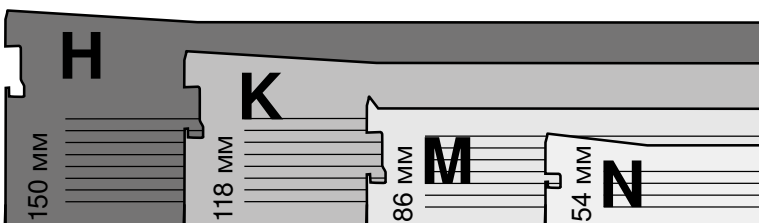

Висота царг