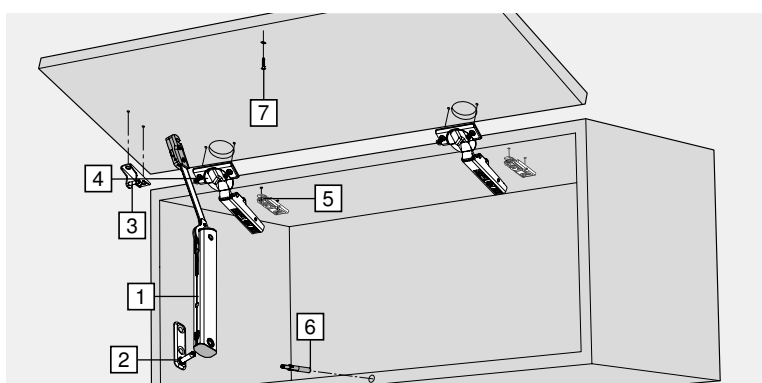

Комплект AVENTOS HK-XS

для дерев'яних фасадів з TIP-ON

1. Силовий механізм
2. Кріплення до корпусу на саморізі
3. Кріплення до фасаду на саморізі
4. Завіса CLIP top без пружини, накладна, 110°, 2 шт.
5. Опорна планка, пряма під саморізи, регулювання висоти ексцентриком, 2 шт.
6. Стандартний TIP-ON для фасадів з вис. ≤ 500 мм
7. Пластина для TIP-ON, на саморіз (разом з саморізом)

Обмежувач кута відчинення, 86°, сим.

При використанні двох силових механізмів, коефіцієнт потужності подвоюється