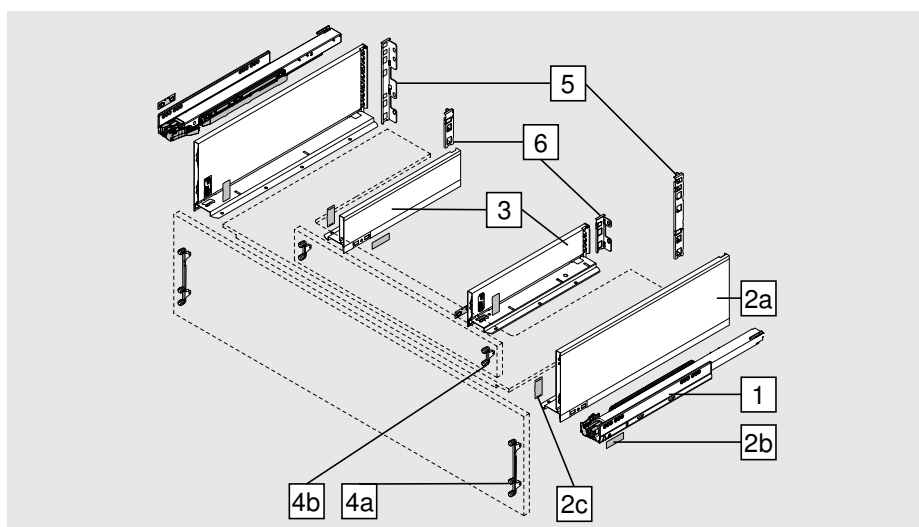

Комплектація шухляди під мийку LEGRABOX pure

1. Напрявні, лів. / прав.
2. Комплект царг, висота С, зовнішні
  2a Царги, лів. / прав.
  2b Заглушки зовнішні
  2c Заглушки внутрішні
3. Комплект царг, висота М, внутрішні (на 150 мм менше від зовнішніх)
4. Комплекти кріплення фасаду на саморізи лів. / прав.,
  4a Висота С
  4b Висота М
5. Тримачі задньої стінки з ДСП, лів. / прав., висота С
6. Тримачі задньої стінки з ДСП, лів. / прав., висота М