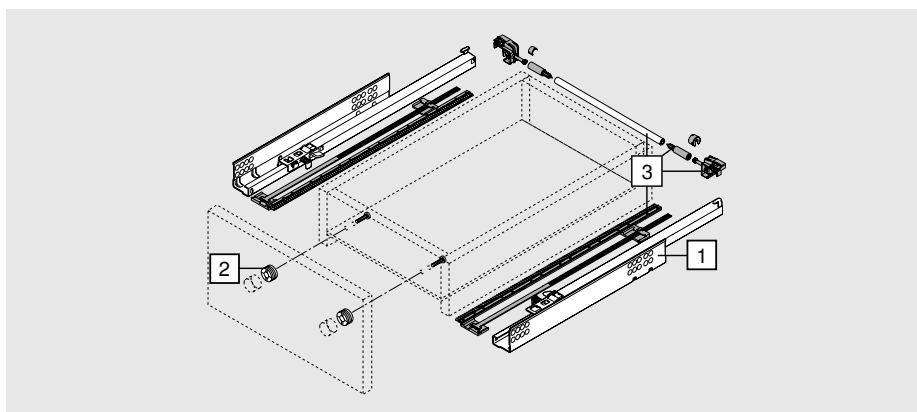

Комплектація TANDEM, частковий висув, BLUMOTION, з фіксаторами

1. Напрявні, лів. / прав.

Опції:

1. Фасадний ексцентрик, 2 шт.
2. Комплект бокового стабілізатора