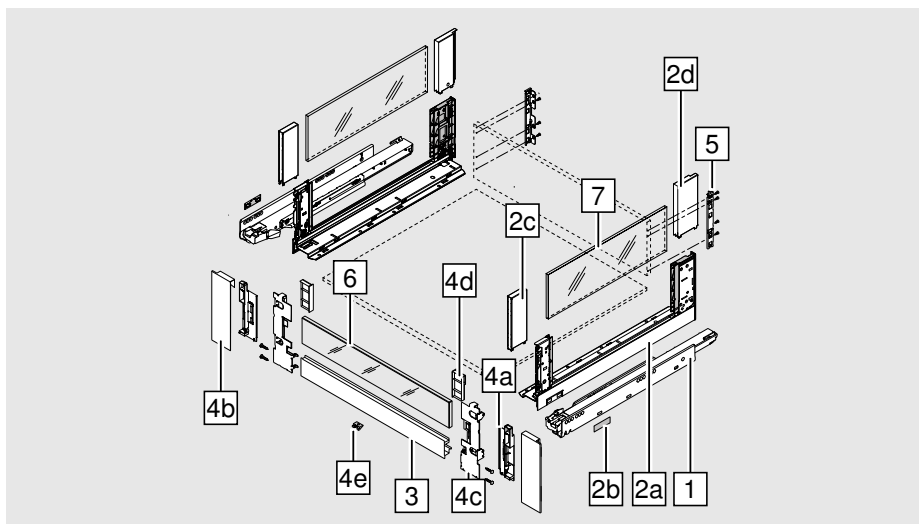

Довжина	BLUMOTION		TIP-ON BLUMOTION	
	40 кг	70 кг	40 кг	70 кг
350 мм		-		-
400 мм		-		-
450 мм				
500 мм				
550 мм				
600 мм				
650 мм	-		-	-

Довжина	BLUMOTION		TIP-ON BLUMOTION	
	40 кг	70 кг	40 кг	70 кг
350 мм		-		-
400 мм		-		-
450 мм				
500 мм				
550 мм				
600 мм				
650 мм	-		-	-

Довжина	BLUMOTION		TIP-ON BLUMOTION	
	40 кг	70 кг	40 кг	70 кг
350 мм		-		-
400 мм		-		-
450 мм				
500 мм				
550 мм				
600 мм				
650 мм	-		-	-

Комплектація внутрішніх шухляд LEGRABOX free, висота C, передня панель із вставкою

1. Напрявні, лів. / прав.
2. Комплект царг з BOXCOVER, висота C
  2a Царги, лів. / прав.
  2b Заглушки зовнішні
  2c Заглушки внутрішні
3. Тримачі задньої стінки з ДСП, лів. / прав., висота C
4. Передня панель з пазом
5. Комплект передньої панелі