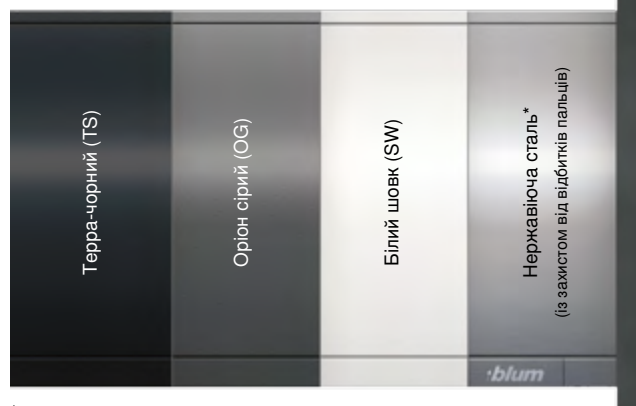

SW TS OG

Ціни вказані для кольорів білий шовк, terra-чорний, оріон сірий

Для напрямних з TIP-ON вартість збільшується
(відносно напрямних з BLUMOTION)

Синхронізатор для TIP-ON
(ширина корпусу більше 600 мм),
вартість збільшується

Боковий стабілізатор (ширина корпусу більше 900 мм),
вартість збільшується

Синхронізатор для TIP-ON BLUMOTION
(ширина корпусу більше 600 мм),
вартість збільшується

Навантаження та довжини напрямних

Довжина	40 кг	70 кг
270 мм	■	
300 мм	■	
350 мм	■	
400 мм	■	
450 мм	■	■
500 мм	■	■
550 мм	■	■
600 мм	■	■
650 мм		■

Колір царги