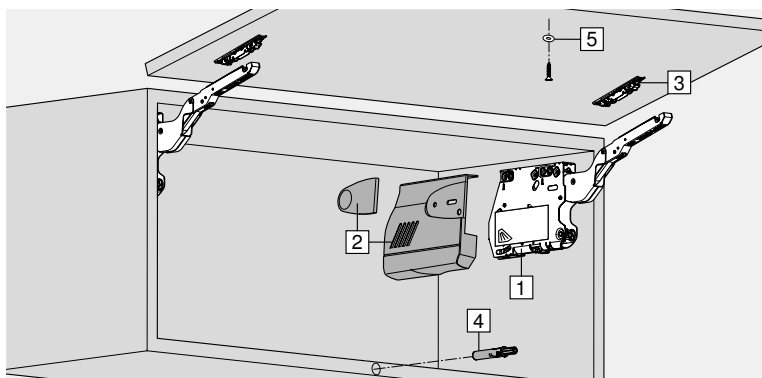

Комплект AVENTOS HK для дерев'яних фасадів з TIP-ON

1. Силовий механізм, 2 шт.
2. Комплект заглушок, лів./прав., сірі
3. Кріплення фасаду під саморізи, 2 шт.
4. Стандартний TIP-ON для фасадів з вис. ≤ 500 мм
5. Пластина для TIP-ON, на саморіз (разом з саморізом)

	Обмежувач кута відчинення, 75° або 100°, сим.	
	Довгий TIP-ON, дя фасадів з вис. > 500 мм