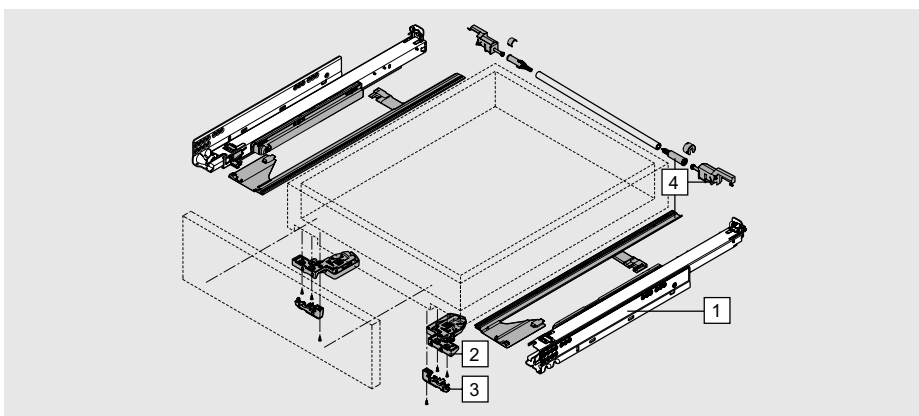

Комплектація MOVENTO BLUMOTION з стабілізатором

1. Напрявні, лів. / прав.
2. Замок, лів. / прав.

Опції:

3. Модуль регулювання по глибині, лів. / прав.
4. Комплект бокового стабілізатора