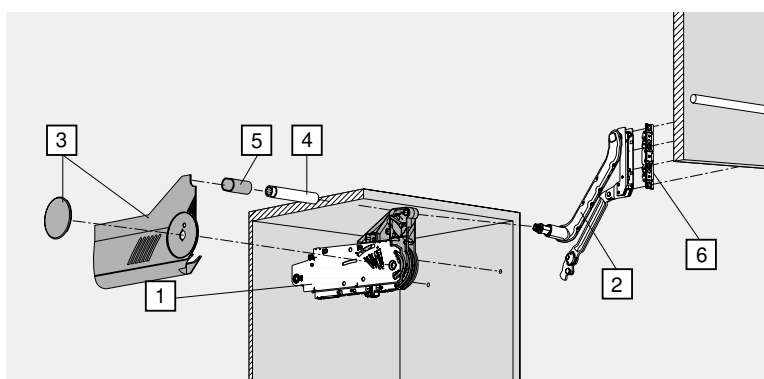

Комплект AVENTOS HL для дерев'яних фасадів

1. Силовий механізм
2. Комплект важелів, лів./прав.
3. Комплект заглушок, лів./прав., сірі
4. Штанга поперечного стабілізатора 1061 мм, під розкрій
5. Заглушки поперечного стабілізатора, 2 шт.
6. Кріплення фасаду під саморізи, 2 шт.

	Обмежувач кута відчинення, 124°, сим.	
	З'єднувач для поперечного стабілізатора (91 мм)