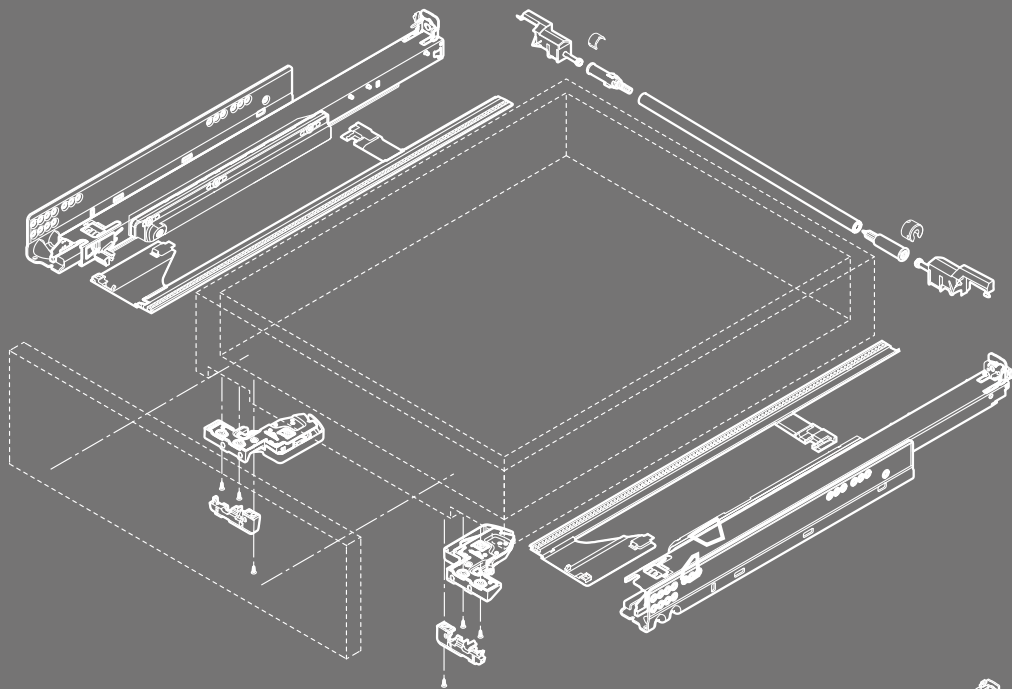

MOVENTO TANDEM, TANDEM plus STANDART

www.blum.ua

blum®