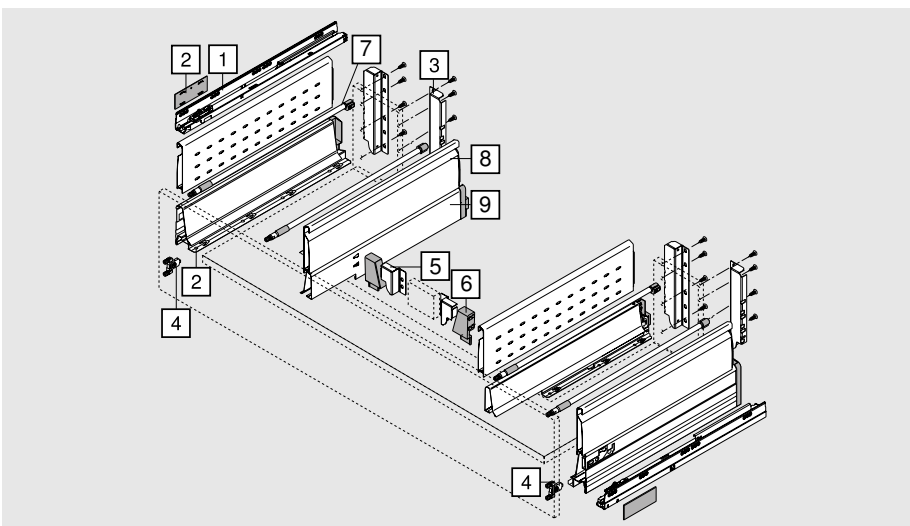

Комплектація шухляд під мийку, TANDEMBOX plus, висота D, з BOXSIDE

1. Напрявні, лів. / прав.
2. Комплект царг, висота М
  - Царги, лів. / прав.
  - Заглушки
3. Тримачі задньої стінки з ДСП, лів. / прав., висота D, 2 комплекти
4. Кріплення фасаду на саморізи, 2 шт.
5. Тримачі зад. стінки з ДСП, висота N, лів. / прав.
6. Адаптер, лів. / прав.
7. Релінг, лів. / прав., 2 комплекти
8. BOXSIDE, лів. / прав., 2 комплекти
9. Царги під мийку, висота М (83 мм), лів. / прав.