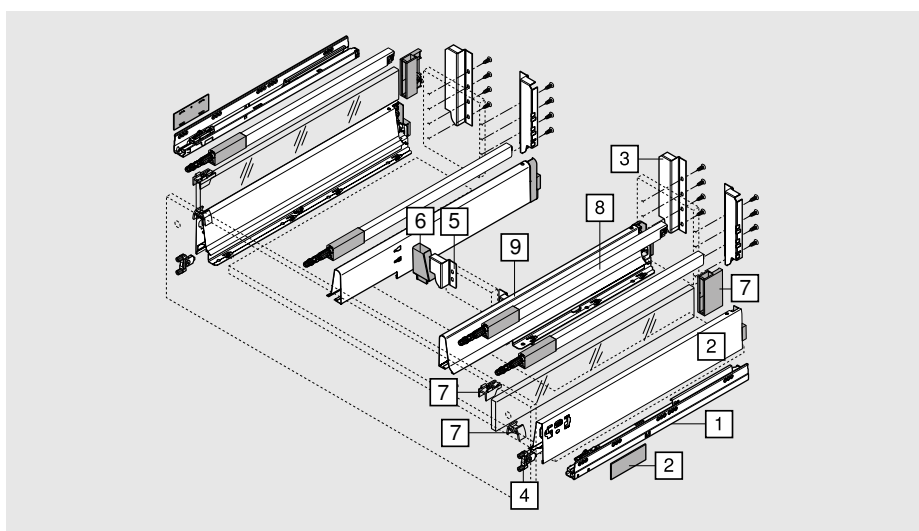

Комплектація шухляд під мийку, TANDEMBOX antaro, висота D, з BOXCAP, з релінгом та вставками

1. Напрявні, лів. / прав.
2. Комплект царг, висота М
  - Царги, лів. / прав.
  - Заглушки
3. Тримачі задньої стінки з ДСП, лів. / прав., висота D, 2 комплекти
4. Кріплення фасаду на саморізи, 2 шт.
5. Тримачі зад. стінки з ДСП, висота N, лів. / прав.
6. Адаптер , лів. / прав.
7. Комплекти тримачів вставки
8. Релінг, лів. / прав., 2 комплекти.
9. Царги під мийку, висота М (83 мм), лів. / прав.