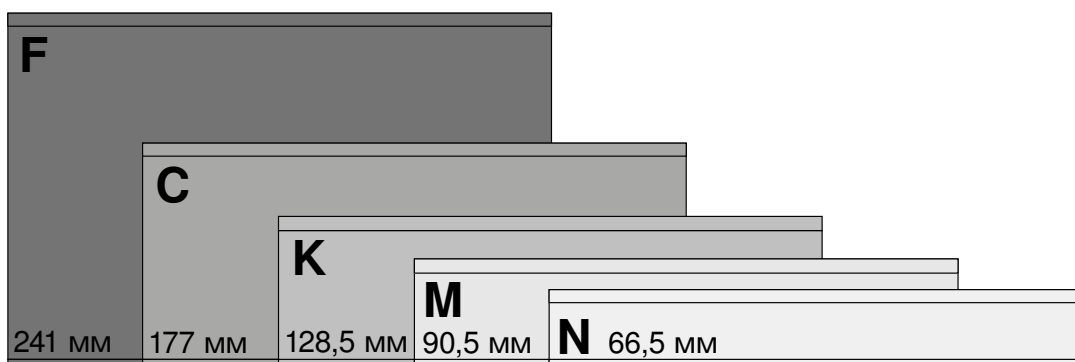

Навантаження та довжини напрямних

Довжина	40 кг	70 кг
270 мм	■	
300 мм	■	
350 мм	■	
400 мм	■	
450 мм	■	■
500 мм	■	■
550 мм	■	■
600 мм	■	■
650 мм		■

Колір царги

*на замовлення

Висота царг

Шухляда LEGRABOX pure, висота N