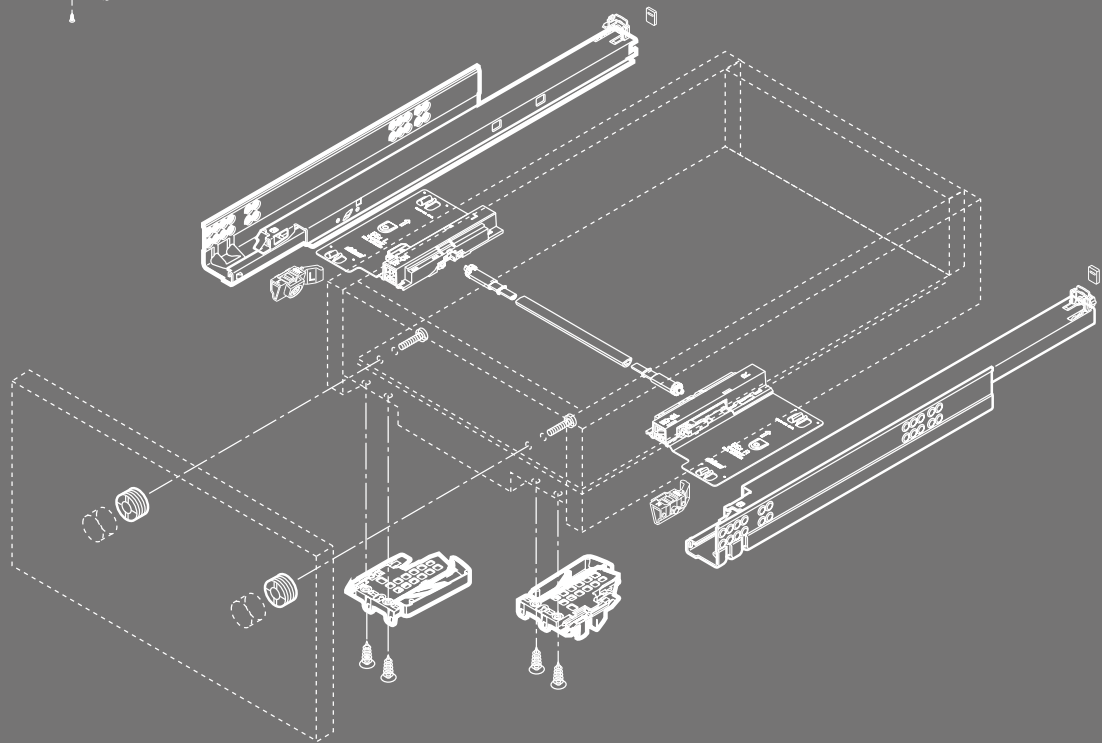

MOVENTO TANDEM, TANDEM plus STANDART

www.blum.ua

blum®