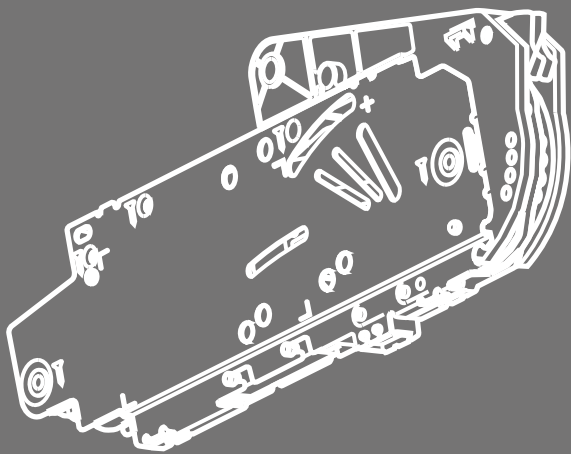

Фурнітура Blum

Довідкова інформація для виробника

www.blum.ua

 **blum**®

Підймальні механізми

Системи завіс

Висувні системи

Системи напрямних

Системи розділювачів

AVENTOS

www.blum.ua

 **blum**[®]

AVENTOS HF

складний підймальний механізм

- Найоптимальніший для високих верхніх шафок із фасадами з двох частин
- Зверху потрібно зовсім небагато простору
- Можна використовувати із асиметричними фасадами
- Розміри корпусу:
висота від 480 до 1 040 мм, ширина до 1 800 мм