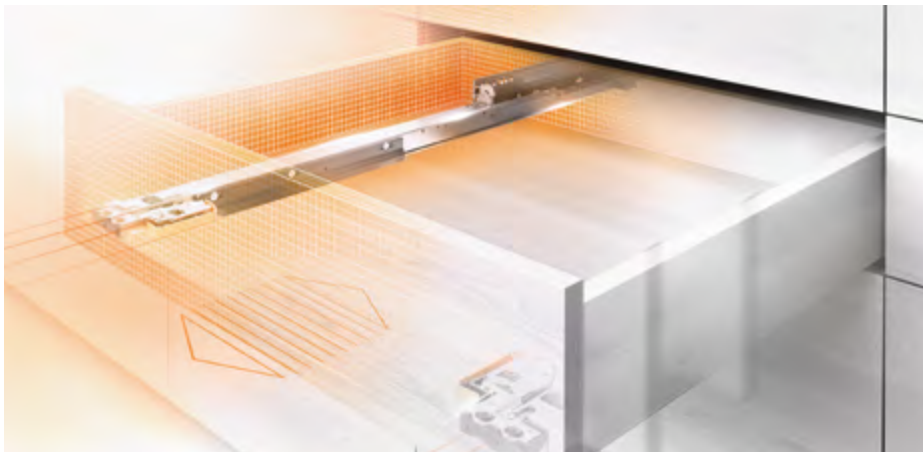

Довжина	BLUMOTION		TIP-ON	
	40 кг	60 кг	40 кг	60 кг
250 мм		-		-
270 мм		-		-
300 мм		-		-
320 мм		-		-
350 мм		-		-
380 мм		-		-
400 мм		-		-
420 мм		-		-
450 мм		-		-
480 мм		-		-
500 мм				
520 мм				
550 мм				
580 мм	-		-	
600 мм				
650 мм	-		-	
700 мм	-		-	
750 мм	-		-	

	Модуль регулювання по глибині, (для вкладних конструкцій):	
	Комплект бокового стабілізатора (для ширини корпусу від 900-1400 мм)	
	Комплект синхронізатора для TIP-ON (для ширини корпусу від 600 мм)