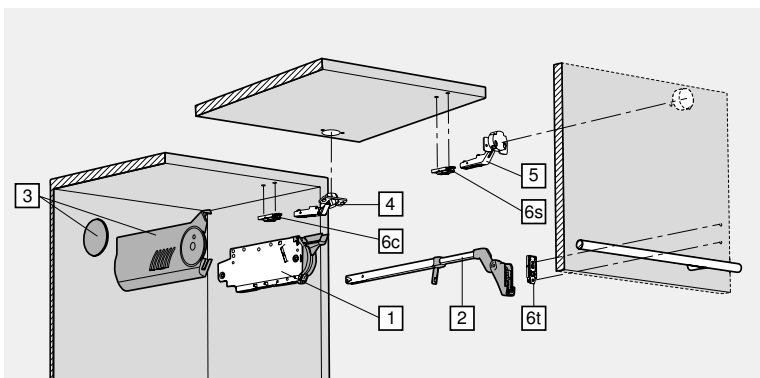

Комплект AVENTOS HF для дерев'яних фасадів

1. Силовий механізм, 2 шт.
2. Телескопічні важелі, сим., 2 шт.
3. Комплект заглушок, сірі, лів./прав.
4. Завіса CLIP top 120°, 2 шт.
5. Середня завіса CLIP top, 2 шт.
6. Опорні планки:
  6t для телескопічного важеля, 2 шт.
  6с для завіси CLIP top 120°, 2 шт.
  6s для середньої завіси CLIP top, 2 шт.

	3 завіси (при ширині корпусу >1200 мм або вазі фасаду з ручкою >12 кг) ціна збільшується	
	4 завіси (при ширині корпусу >1800 мм або вазі фасаду з ручкою >20 кг) ціна збільшується	

	Обмежувач кута відчинення, 104°, сим.	
	Обмежувач кута відчинення, 83°, сим.