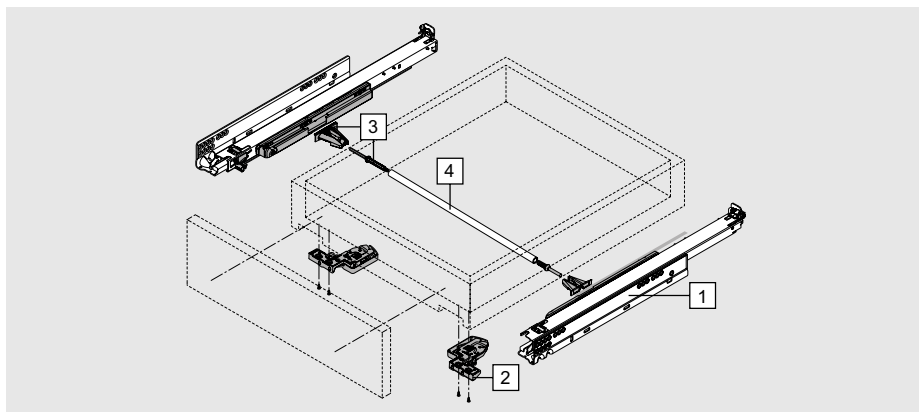

Комплектація MOVENTO TIP-ON, з синхронізатором

1. Напрявні, лів. / прав.
2. Замок, лів. / прав.
3. Комплект синхронізатора TIP-ON
4. Вал синхронізатора TIP-ON, під розкрій 1094 мм