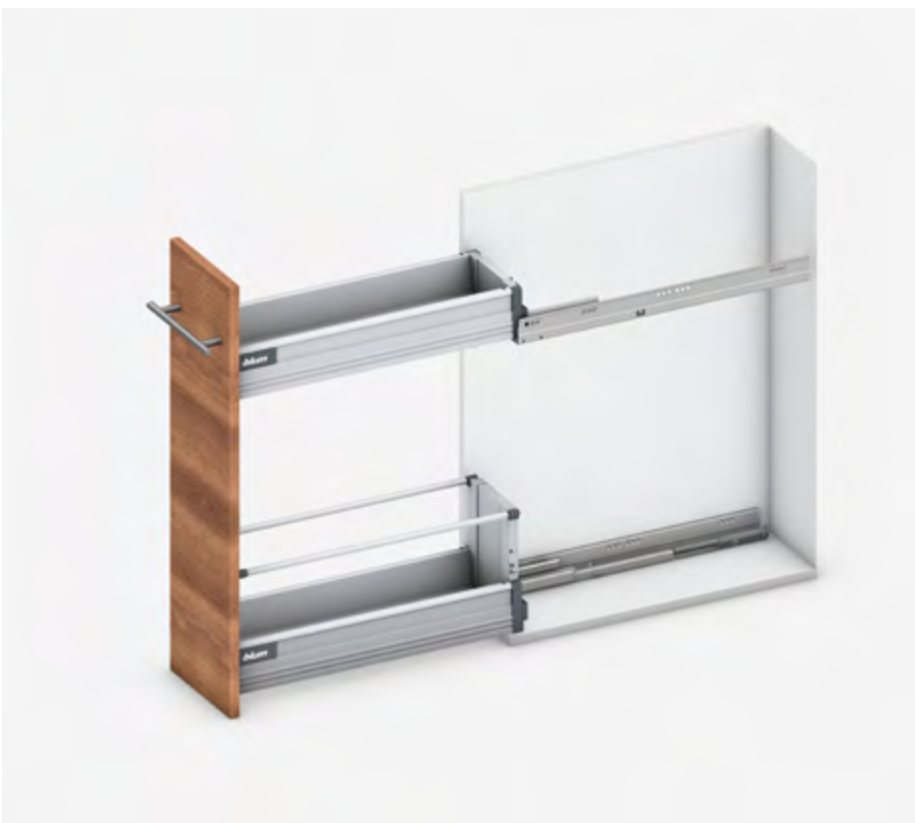

Вузькі шухляди

Глибина	SW	R9006
300 мм		
350 мм		
400 мм		
450 мм		
500 мм		
550 мм		
600 мм		

Комплектація

- Комплект напрямних, лів. / прав., навантаження 30 кг (довжина 600 мм - 50 кг), з BLUMOTION
- Царги, висота M (83 мм), 2 комплекти
- Заглушки, 2 комплекти
- Комплект BOXSIDE, лів. / прав.
- Релінг, лів. / прав.
- Кріплення фасаду на саморізи для висоти M, 4 шт.
- Тримачі задньої стінки з ДСП
  - для висоти M, лів. / прав.
  - для висоти D, лів. / прав.