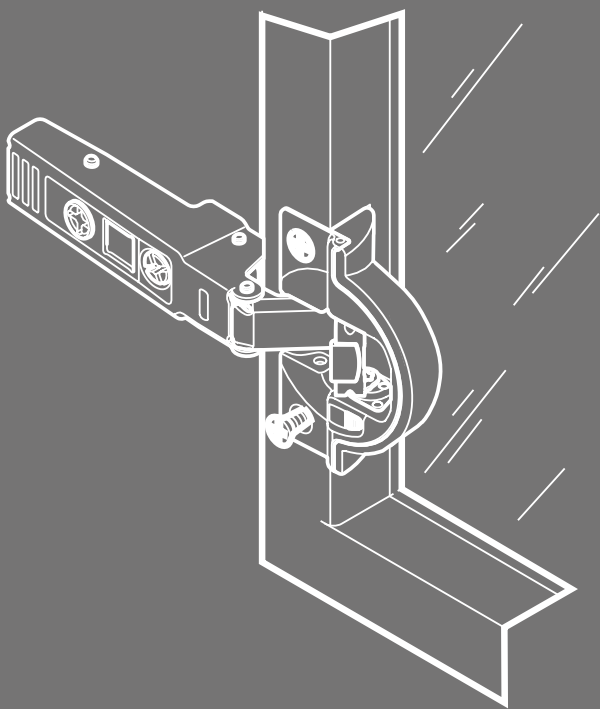

Завіси

www.blum.ua

blum®