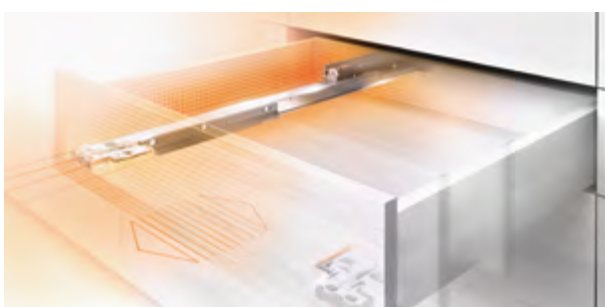

Системи напрямних