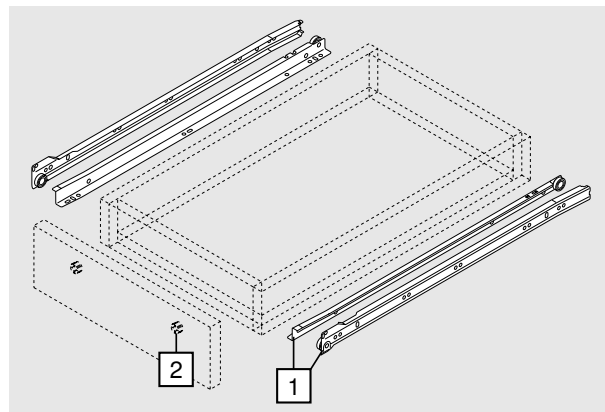

Комплектація STANDART, часткове висування

1. Напрявні, лів. / прав.

Опція:

2. Фасадний ексцентрик, 2 шт.

Ексцентрики для кріплення фасаду, 2 шт.