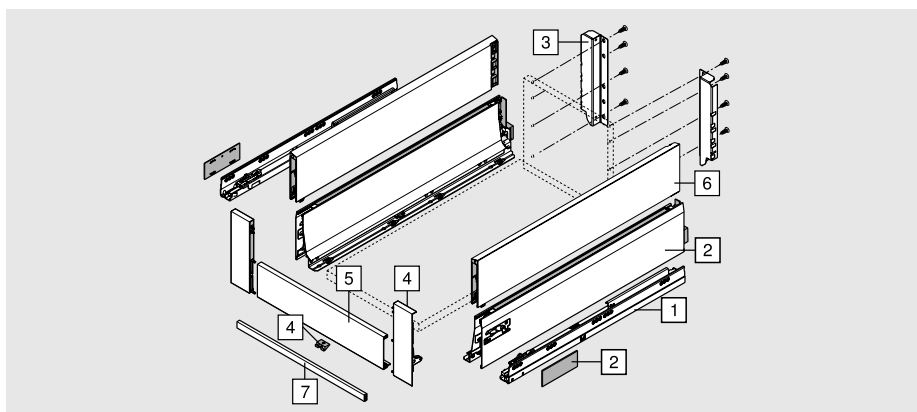

Комплектація внутрішніх шухляд TANDEMBOX intivo, висота D, з VOXCAP, з релінгом

1. Напрявні, лів. / прав.
2. Комплект царг, висота L
  - Царги, лів. / прав.
  - Заглушки
3. Тримачі задньої стінки з ДСП, лів. / прав., висота D
4. Комплект передньої панелі
5. Передня панель без пазу
6. VOXCAP лів. / прав.
7. Поперечний релінг