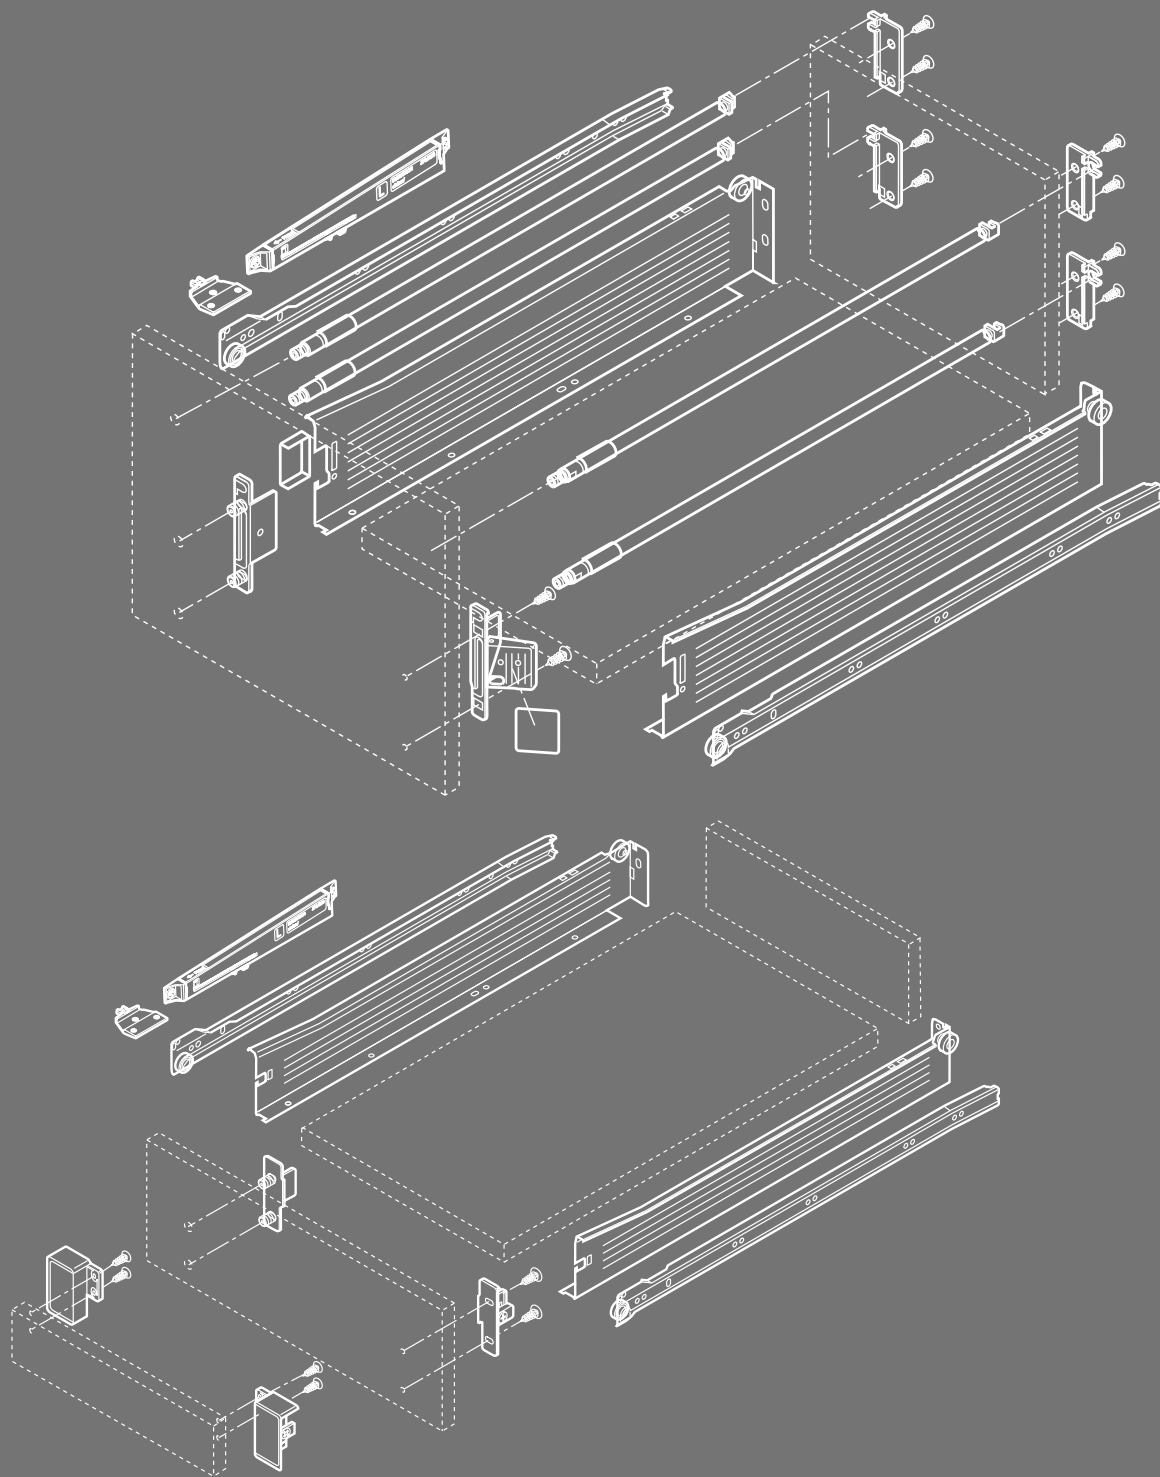

METABOX

www.blum.ua

blum®