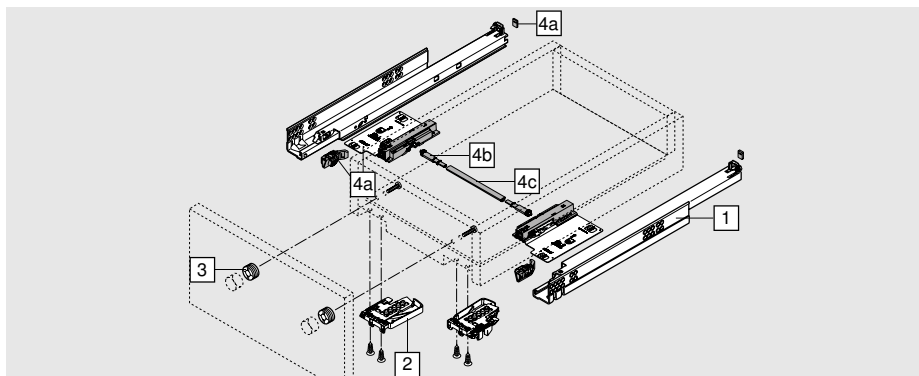

Комплектація TANDEM plus, повне висування, TIP-ON, із замками

1. Напрявні, лів. / прав.
2. Замок, лів. / прав.

Опції:

1. Фасадний ексцентрик, 2 шт.
2. TIP-ON
   - 4a TIP-ON, лів. / прав.
   - 4b Шестерні синхронізатора
   - 4c Вал синхронізатора, під розкрій 1094 мм