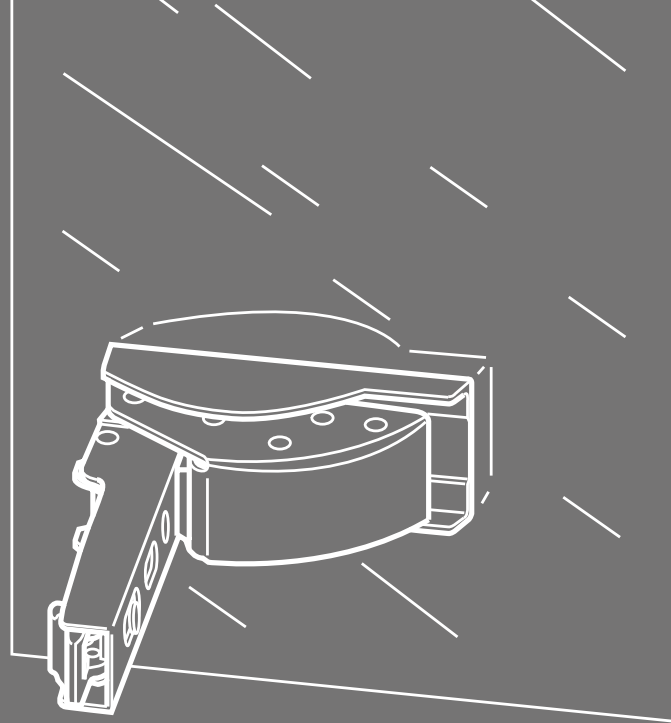

Завіси

www.blum.ua

blum®